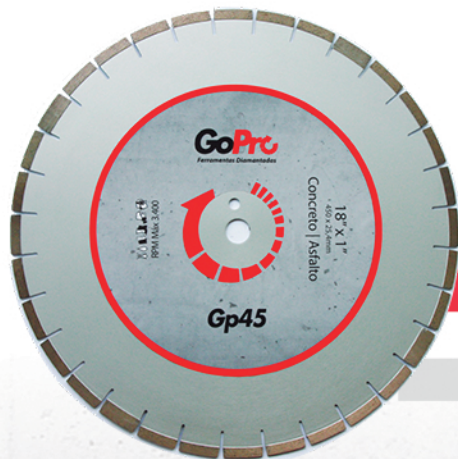

DISCO DIAMANTADO 110MM

Código	Descrição Comercial
D110PFGOT	Disco Diamantado 110mm - GO PRO - Turbo
D110PFGOS	Disco Diamantado 110mm - GO PRO - Segmentado
D110PFGOC	Disco Diamantado 110mm - GO PRO -

DISCO DIAMANTADO 180MM

Código	Descrição Comercial
D180PFGOT	Disco Diamantado 180mm - GO PRO - Turbo
D180PFGOC	Disco Diamantado 180mm - GO PRO - Contínuo
D180PFGOS	Disco Diamantado 180mm - GO PRO - Segmentado

SERRA DIAMANTADA 230MM

Código	Descrição Comercial
GOPRO230S	Serra Diamantada 230mm - GO PRO - Segmentado
GOPRO230C	Serra Diamantada 230mm - GO PRO - Contínua
GOPRO230T	Serra Diamantada 230mm - GO PRO - Turbo

SERRA DIAMANTADA 350MM

Código	Descrição Comercial
GOPRO350	Serra Diamantada 350mm - GO PRO

SERRA DIAMANTADA 450MM

Código	Descrição Comercial
GOPRO450	Serra Diamantada 450mm - GO PRO

Acesse nosso canal no **Youtube** e assista um vídeo demonstrativo desta ferramenta em ação.
www.youtube.com/jrcdiamantados