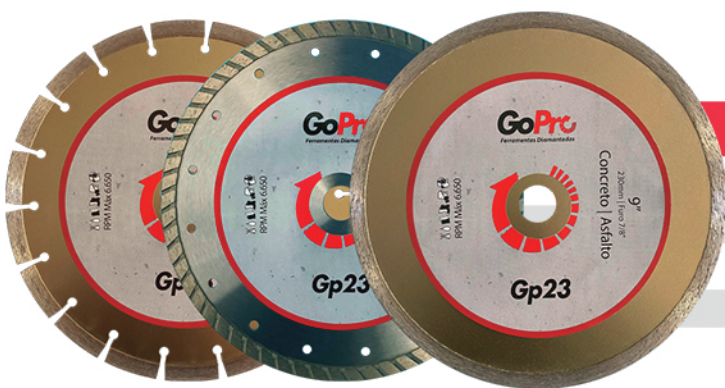

DISCO DIAMANTADO 110MM

Código	Descrição Comercial
D110PFGOT	Disco Diamantado 110mm - GO PRO - Turbo
D110PFGOS	Disco Diamantado 110mm - GO PRO - Segmentado
D110PFGOC	Disco Diamantado 110mm - GO PRO -

DISCO DIAMANTADO 180MM

Código	Descrição Comercial
D180PFGOT	Disco Diamantado 180mm - GO PRO - Turbo
D180PFGOC	Disco Diamantado 180mm - GO PRO - Contínuo
D180PFGOS	Disco Diamantado 180mm - GO PRO - Segmentado

SERRA DIAMANTADA 230MM

Código	Descrição Comercial
GOPRO230S	Serra Diamantada 230mm - GO PRO - Segmentado
GOPRO230C	Serra Diamantada 230mm - GO PRO - Contínua
GOPRO230T	Serra Diamantada 230mm - GO PRO - Turbo

SERRA DIAMANTADA 350MM

Código	Descrição Comercial
GOPRO350	Serra Diamantada 350mm - GO PRO

SERRA DIAMANTADA 450MM

Código	Descrição Comercial
GOPRO450	Serra Diamantada 450mm - GO PRO

Acesse nosso canal no **Youtube** e assista um vídeo demonstrativo desta ferramenta em ação.
www.youtube.com/jrcdiamantados