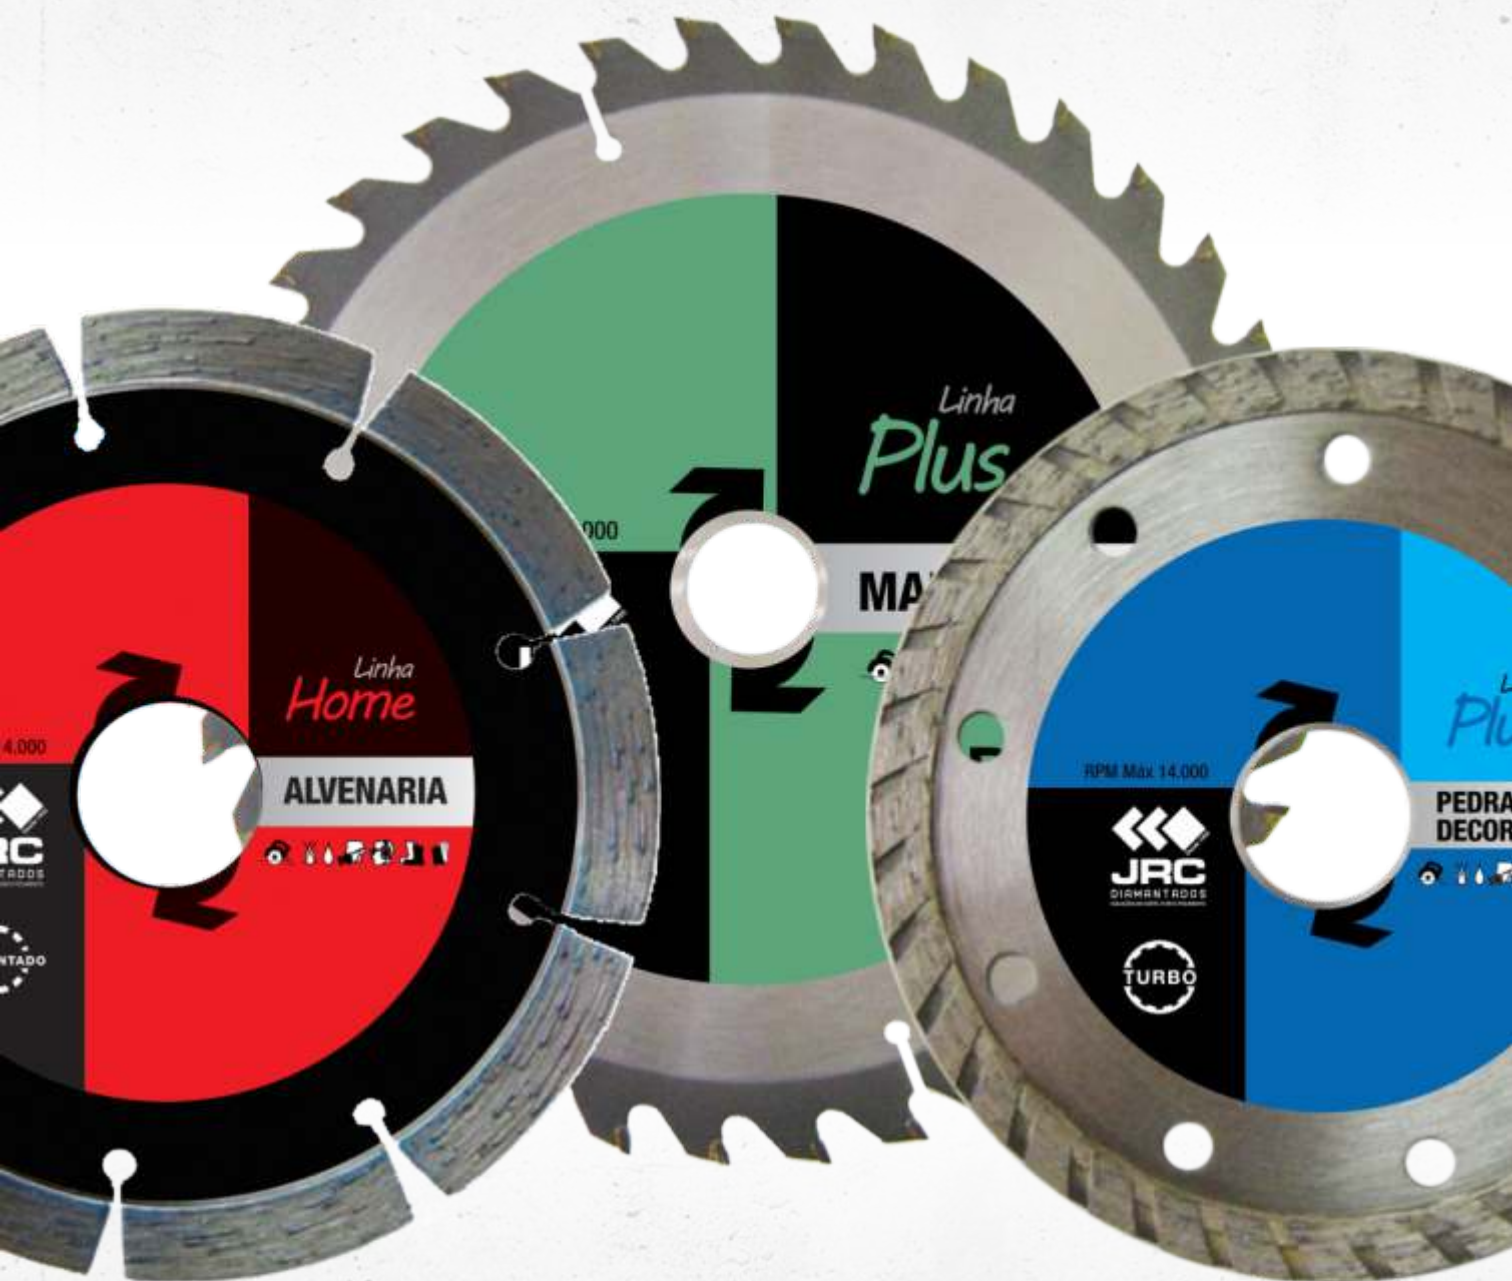

Disco Diamantado 110mm Home Center

SOLUÇÕES DIAMANTADAS
EM CORTE, FURO, DESBASTE E POLIMENTO.

A JRC está pronta para entrar na sua loja!

A linha Home Center foi criada para atender lojas e home centers no atendimento ao público que buscam o auto serviço. Produtos selecionados e com excelente apresentação é o que essa linha oferece. Embalagens claras, informativas, respeitando o código do consumidor e exigências do mercado.

DISCO DIAMANTADO LINHA HOME

Fabricado para atender pequenos trabalhos mas sem deixar de apresentar um ótimo corte e um excelente custo benefício.

DISCO DIAMANTADO LINHA PLUS

Fabricado para trabalhos profissionais que requerem corte rápido, preciso com durabilidade. Especial para trabalhar materiais nobres e cortes difíceis.

DISCO DIAMANTADO 110mm - LINHA PLUS

Código	Descrição Comercial	Tipo	Linha	Furo (mm)	Material	Banda Diamantada
D110MD24D	Disco 110mm - Madeira - L.Plus - 24 dentes	Segmentado	Plus	20	Madeira	Vídea
D110PLC	Disco Diamantado 110mm - L.Plus - Concreto - Segmentado	Segmentado	Plus	20	Concreto	10mm
D110PLP	Disco Diamantado 110mm - L.Plus - Porcelanato - Contínuo	contínuo-liso	Plus	20	Porcelanato	8mm
D110PLPD	Disco Diamantado 110mm - L.Plus - Pedras Decorativas - Turbo	contínuo-turbo	Plus	20	Granito	10mm
D110PLMI	Disco Diamantado 110mm - L.Plus - Mármore Importado - Contínuo	contínuo-linha	Plus	20	Mármore	8mm

DISCO DIAMANTADO 180mm - 71/4" - LINHA PLUS

Código	Descrição Comercial	Tipo	Linha	Furo (mm)	Material	Banda Diamantada
CR180SIHC	Serra D. 180mm - CR180SIHC - L.Plus - Segmentada - bucha	Segmentado	Plus	20-7/8"	Concreto	10mm
SR180SIHC	Serra D. 180mm - SR180SIHC - L.Plus - Segmentada - bucha	Segmentado	Plus	20-7/8"	Granito	8mm
SR180TIHC	Serra D. 180mm - SR180TIHC - L.Plus - Turbo - bucha	contínuo-turbo	Plus	20-7/8"	Granito	10mm
CR180TIHC	Serra D. 180mm - CR180TIHC - L.Plus - Turbo - bucha	contínuo-turbo	Plus	20-7/8"	Concreto	8mm